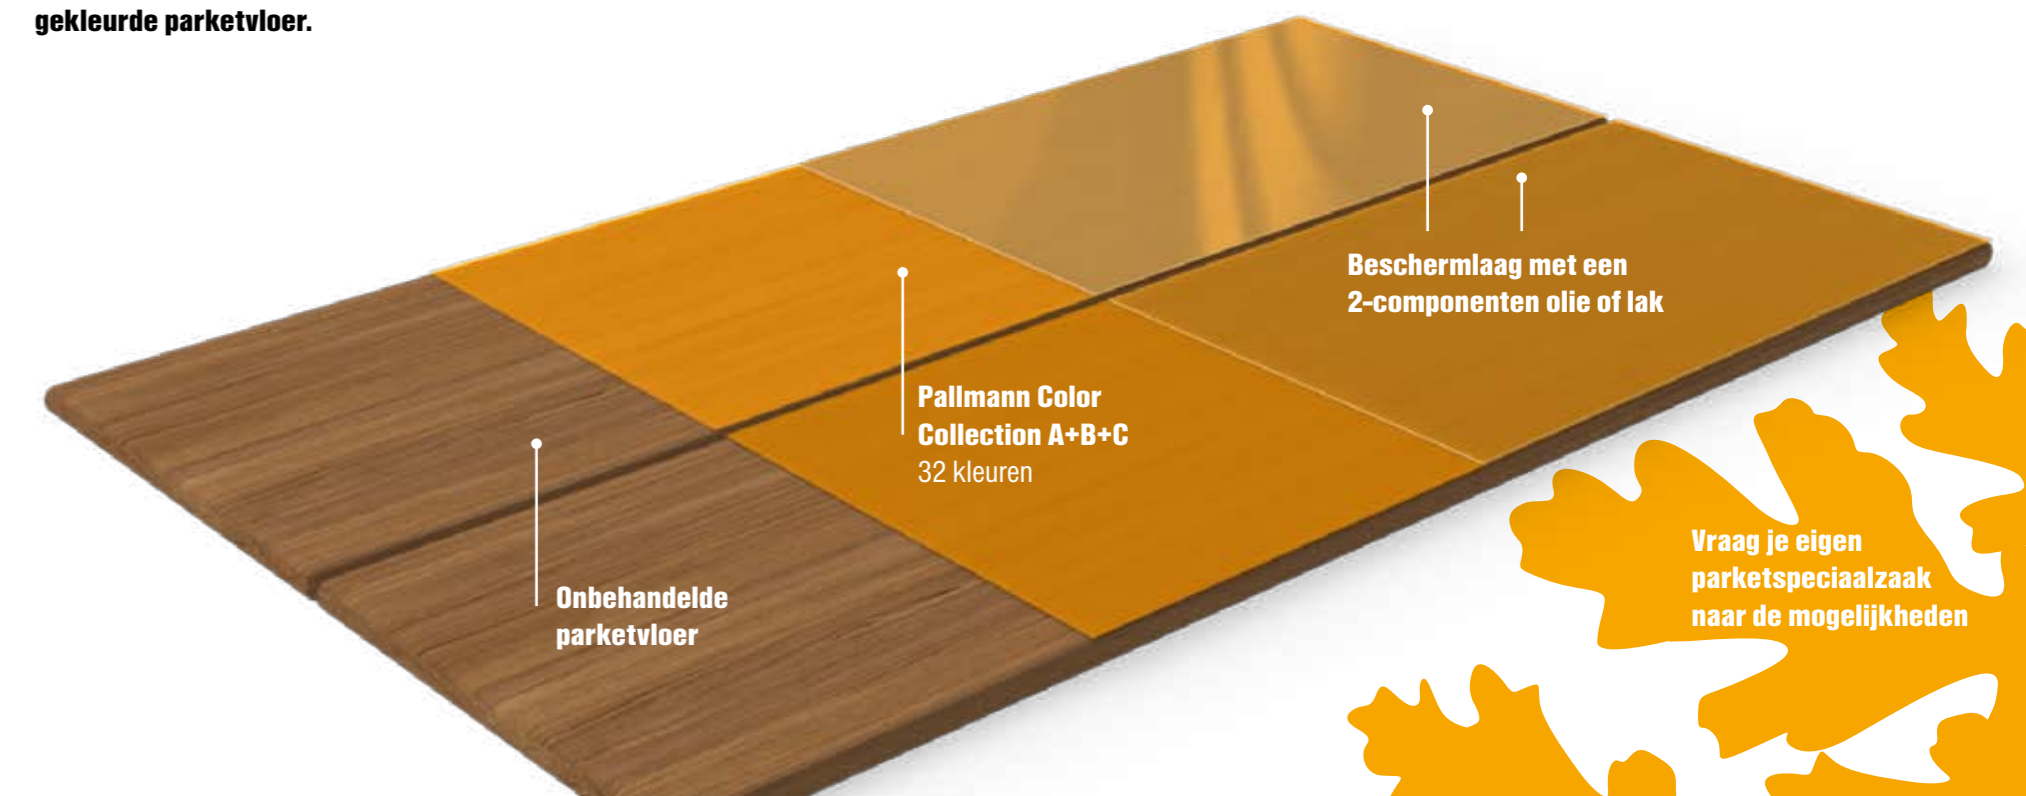

Jouw keuze voorop

De Pallmann Color Collection biedt je optimale keuzevrijheid in kleur en afwerking. Het maakt daarbij niet uit of je kiest voor een olie- of laklaag als bescherming van je vloer. Zo maak je van 'zomaar' een parketvloer jouw unieke parketvloer.